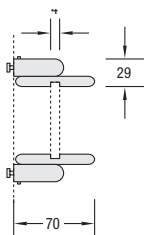

OT 30
OCTAterminal ohne 19"-Monitor,
ohne Tastatur, ohne Rechner

ZUBEHÖR:

VA 1240
Prospektablage
universal

VA 5036
Prospektablage
links

VA 5032
Prospektablage
rechts

VA 5076
Display-Ablage
Holz, silber

Z 363
Zarge, eine Seite mit Spannschloss,
die andere Seite mit Abdeckkappe

M 1580
Plattenhalter
mit Schlitz

E 275
Taschenhalter

E 14
Sechskant-
Schraubendreher

OT 120
Topschild, beleuchtet
16 W / 230 V, mit Beschriftung

TECHNISCHE INFORMATION*:

Monitor:	Samtron 19" TFT 94 V, Auflösung 1280 x 1024
Tastatur:	Cherry G84-440 schwarz
Rechnerempfehlung:	auf Anfrage
Profile:	Aluminium, matt eloxiert, silber (E6 / EV 1)
Füllungen:	PVC-CAW, grau, 4 mm
Bodenplatte:	MDF-Holzplatte, 30 mm, RAL 7035, lichtgrau
Notwendige Ausstattung:	Festplatte, CPU, Arbeitsspeicher, CD-Laufwerk, Betriebssystem
Zusätzliche Ausstattung:	DVD-Laufwerk, Kartenlesegerät