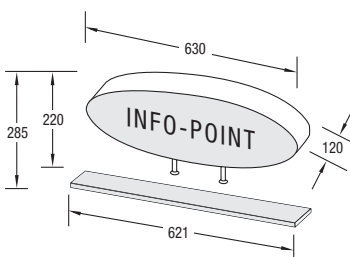

OCTATERMINAL

DIGITALE PRÄSENTATION

Ob Internet, Animationen oder Präsentationen - das Terminal wird zum werblichen Highlight. Mit einer geringen Stellfläche findet sich immer ein geeigneter Platz in Eingangsbereichen, Shops oder auf Messeständen. Die seitliche OCTANORM-Systemnut macht's möglich: Prospektablagen und Tablare können genauso einfach und schnell angebracht werden wie Zargen für zusätzliche Werbebanner. Kreative Anbau- und Kombinationsmöglichkeiten sind ein weiteres Plus für diesen digitalen Werbeträger. Ausserdem eignet sich die Vorderfront als zusätzliche Werbefläche.

Modellbeispiel: OT 20

Top-Schild OT 120

Seitenansicht

verschiebbare Tür

GRUNDMODULE:

OT 10
OCTAterminal mit 19"-Monitor,
ohne Tastatur, ohne Rechner

OT 20
OCTAterminal mit 19"-Monitor,
mit Tastatur, ohne Rechner

OT 30
OCTAterminal ohne 19"-Monitor,
ohne Tastatur, ohne Rechner

ZUBEHÖR:

VA 1240
Prospektablage
universal

VA 5036
Prospektablage
links

VA 5032
Prospektablage
rechts

VA 5076
Display-Ablage
Holz, silber

Z 363
Zarge, eine Seite mit Spannschloss,
die andere Seite mit Abdeckkappe

M 1580
Plattenhalter
mit Schlitz

E 275
Taschenhalter

E 14
Sechskant-
Schraubendreher

OT 120
Topschild, beleuchtet
16 W / 230 V, mit Beschriftung

TECHNISCHE INFORMATION*:

Monitor:	Samtron 19" TFT 94 V, Auflösung 1280 x 1024
Tastatur:	Cherry G84-440 schwarz
Rechnerempfehlung:	auf Anfrage
Profile:	Aluminium, matt eloxiert, silber (E6 / EV 1)
Füllungen:	PVC-CAW, grau, 4 mm
Bodenplatte:	MDF-Holzplatte, 30 mm, RAL 7035, lichtgrau
Notwendige Ausstattung:	Festplatte, CPU, Arbeitsspeicher, CD-Laufwerk, Betriebssystem
Zusätzliche Ausstattung:	DVD-Laufwerk, Kartenlesegerät