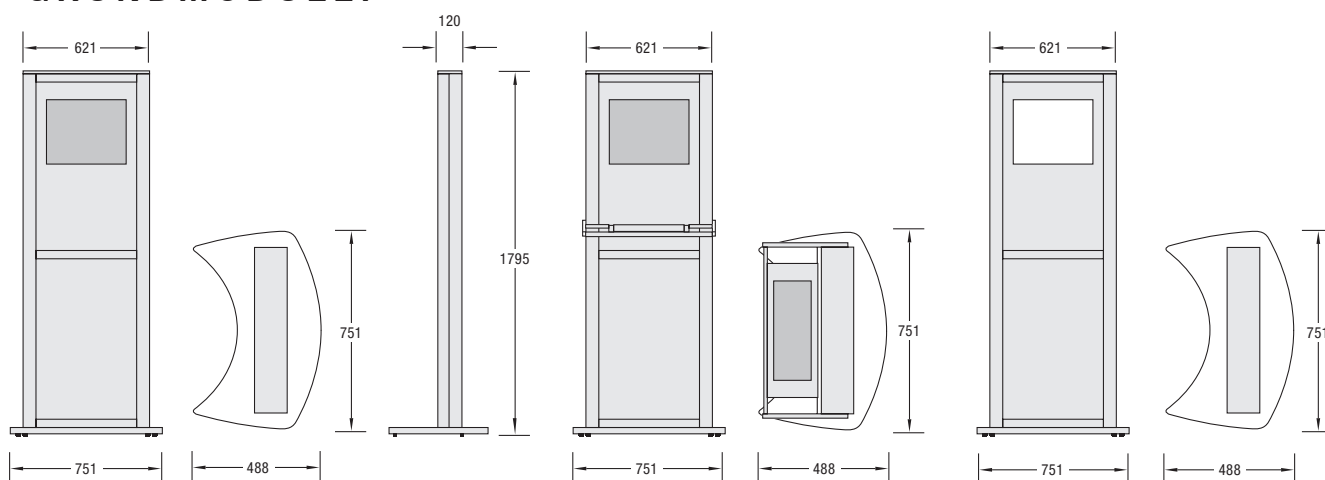

OCTATERMINAL

DIGITALE PRÄSENTATION

Ob Internet, Animationen oder Präsentationen - das Terminal wird zum werblichen Highlight. Mit einer geringen Stellfläche findet sich immer ein geeigneter Platz in Eingangsbereichen, Shops oder auf Messeständen. Die seitliche OCTANORM-Systemnut macht's möglich: Prospektablagen und Tablare können genauso einfach und schnell angebracht werden wie Zargen für zusätzliche Werbebanner. Kreative Anbau- und Kombinationsmöglichkeiten sind ein weiteres Plus für diesen digitalen Werbeträger. Ausserdem eignet sich die Vorderfront als zusätzliche Werbefläche.

Modellbeispiel: OT 20

Top-Schild OT 120

Seitenansicht

verschiebbare Tür

GRUNDMODULE:

OT 10
OCTAterminal mit 19"-Monitor,
ohne Tastatur, ohne Rechner

OT 20
OCTAterminal mit 19"-Monitor,
mit Tastatur, ohne Rechner

OT 30
OCTAterminal ohne 19"-Monitor,
ohne Tastatur, ohne Rechner

ZUBEHÖR:

VA 1240
Prospektablage
universal

VA 5036
Prospektablage
links

VA 5032
Prospektablage
rechts

VA 5076
Display-Ablage
Holz, silber

Z 363
Zarge, eine Seite mit Spannschloss,
die andere Seite mit Abdeckkappe

M 1580
Plattenhalter
mit Schlitz

E 275
Taschenhalter

E 14
Sechskant-
Schraubendreher

OT 120
Topschild, beleuchtet
16 W / 230 V, mit Beschriftung

TECHNISCHE INFORMATION*:

Monitor:	Samtron 19" TFT 94 V, Auflösung 1280 x 1024
Tastatur:	Cherry G84-440 schwarz
Rechnerempfehlung:	auf Anfrage
Profile:	Aluminium, matt eloxiert, silber (E6 / EV 1)
Füllungen:	PVC-CAW, grau, 4 mm
Bodenplatte:	MDF-Holzplatte, 30 mm, RAL 7035, lichtgrau
Notwendige Ausstattung:	Festplatte, CPU, Arbeitsspeicher, CD-Laufwerk, Betriebssystem
Zusätzliche Ausstattung:	DVD-Laufwerk, Kartenlesegerät