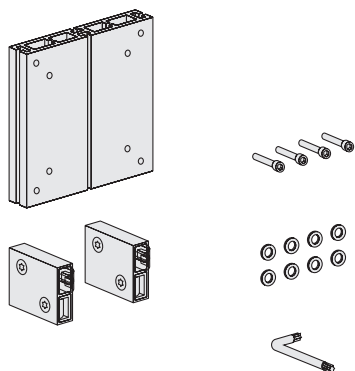

GRUNDMODULE:

E 185
Monitor-Adapter