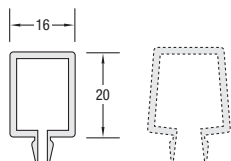

## ZUBEHÖR:

**M 1049**  
Stütze,  
Quadrat  
4 Nuten

**M 1406**  
Grundplatte  
silbergrau

**Z 415**  
Zarge, beidseitig Spannschloss,  
weitere Zargen auf Anfrage

**M 1485**  
Kabelhalteprofil  
Aluminium, 2480 mm

**M 1488**  
Profil-Clip  
Kunststoff

**E 460**  
Profil-Clip  
Kunststoff, 5000 mm

**VA 1240**  
Prospektablage  
universal

**VA 5036**  
Prospektablage  
links

**VA 5032**  
Prospektablage  
rechts

**VA 5076**  
Display-Ablage  
Holz, silber