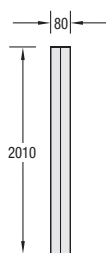

## ZUBEHÖR:

**M 1049**  
Stütze,  
Quadrat  
4 Nuten

**M 1406**  
Grundplatte  
silbergrau

**Z 415**  
Zarge, beidseitig Spannschloss,  
weitere Zargen auf Anfrage

**M 1485**  
Kabelhalteprofil  
Aluminium, 2480 mm