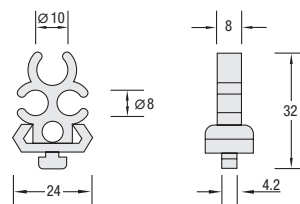

## ZUBEHÖR:

**M 1049**  
Stütze,  
Quadrat  
4 Nuten

**M 1406**  
Grundplatte  
silbergrau

**Z 415**  
Zarge, beidseitig Spannschloss,  
weitere Zargen auf Anfrage

**M 1485**  
Kabelhalteprofil  
Aluminium, 2480 mm

**M 1488**  
Profil-Clip  
Kunststoff

**E 460**  
Profil-Clip  
Kunststoff, 5000 mm

**VA 1240**  
Prospektablage  
universal

**VA 5036**  
Prospektablage  
links

**VA 5032**  
Prospektablage  
rechts

**VA 5076**  
Display-Ablage  
Holz, silber