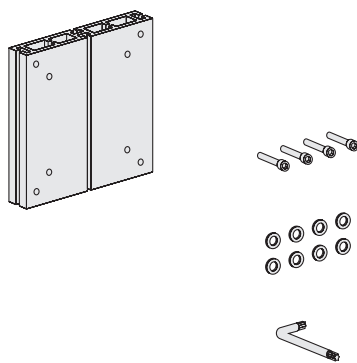

E 186
Monitor-Adapter

ZUBEHÖR: