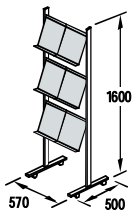

Modellbeispiel: P-12

Modellbeispiele: P-8L, P-12L

Fuß fahrbar mit Feststeller

Ablagetablar

Modellbeispiel: P-12T

GRUNDMODULE MOBILE PROSPEKTREGALE:

Stabile Konstruktion aus silber eloxierten Aluminiumprofilen, Fachböden aus Acrylglas. Fahrbar, 2 Rollen mit Feststeller.

P-6
6 DIN A4-
Ablagen

P-8
8 DIN A4-
Ablagen

P-12
12 DIN A4-
Ablagen

P-16
16 DIN A4-
Ablagen

P-32
32 DIN A4-
Ablagen

GRUNDMODULE MOBILE PROSPEKTREGALE MIT TOPSCHILD

Stabile Konstruktion aus silber eloxierten Aluminiumprofilen, Fachböden aus Acrylglas. Fahrbar, 2 Rollen mit Feststeller, inklusive Topschild.