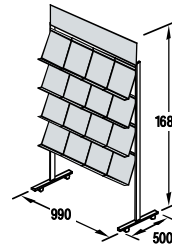

P-16T
16 DIN A4-Ablagen
+ Topschild