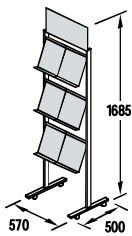

P-6
6 DIN A4-
Ablagen

P-8
8 DIN A4-
Ablagen

P-12
12 DIN A4-
Ablagen

P-16
16 DIN A4-
Ablagen

P-32
32 DIN A4-
Ablagen

GRUNDMODULE MOBILE PROSPEKTREGALE MIT TOPSCHILD

Stabile Konstruktion aus silber eloxierten Aluminiumprofilen, Fachböden aus Acrylglas. Fahrbar, 2 Rollen mit Feststeller, inklusive Topschild.