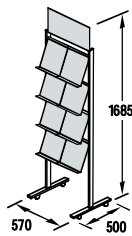

P-8T
8 DIN A4-Ablagen
+ Topschild