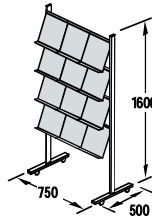

Modellbeispiel: P-12

Modellbeispiele: P-8L, P-12L

Fuß fahrbar mit Feststeller

Ablagetablar

Modellbeispiel: P-12T

GRUNDMODULE MOBILE PROSPEKTREGALE:

Stabile Konstruktion aus silber eloxierten Aluminiumprofilen, Fachböden aus Acrylglas. Fahrbar, 2 Rollen mit Feststeller.

P-6
6 DIN A4-
Ablagen

P-8
8 DIN A4-
Ablagen

P-12
12 DIN A4-
Ablagen

P-16
16 DIN A4-
Ablagen

P-32
32 DIN A4-
Ablagen

GRUNDMODULE MOBILE PROSPEKTREGALE MIT TOPSCHILD

Stabile Konstruktion aus silber eloxierten Aluminiumprofilen, Fachböden aus Acrylglas. Fahrbar, 2 Rollen mit Feststeller, inklusive Topschild.