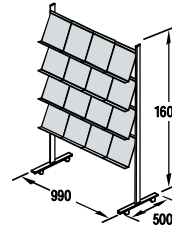

P-16
16 DIN A4-
Ablagen