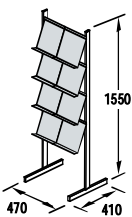

P-6T
6 DIN A4-Ablagen
+ Topschild

P-8T
8 DIN A4-Ablagen
+ Topschild

P-12T
12 DIN A4-Ablagen
+ Topschild

P-16T
16 DIN A4-Ablagen
+ Topschild

P-32T
32 DIN A4-Ablagen
+ Topschild

GRUNDMODULE PROSPEKTREGALE "LIGHT":

Stabile Konstruktion aus silber eloxierten Aluminiumprofilen, Fachböden aus Acrylglas.

P-8L
8 DIN A4-
Ablagen

P-12L
12 DIN A4-
Ablagen