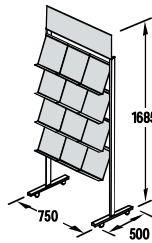

P-12T
12 DIN A4-Ablagen
+ Topschild