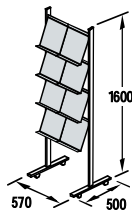

Modellbeispiel: P-12

Modellbeispiele: P-8L, P-12L

Fuß fahrbar mit Feststeller

Ablagetablar

Modellbeispiel: P-12T

GRUNDMODULE MOBILE PROSPEKTREGALE:

Stabile Konstruktion aus silber eloxierten Aluminiumprofilen, Fachböden aus Acrylglas. Fahrbar, 2 Rollen mit Feststeller.

P-6
6 DIN A4-
Ablagen

P-8
8 DIN A4-
Ablagen

P-12
12 DIN A4-
Ablagen

P-16
16 DIN A4-
Ablagen

P-32
32 DIN A4-
Ablagen

GRUNDMODULE MOBILE PROSPEKTREGALE MIT TOPSCHILD

Stabile Konstruktion aus silber eloxierten Aluminiumprofilen, Fachböden aus Acrylglas. Fahrbar, 2 Rollen mit Feststeller, inklusive Topschild.