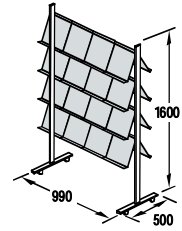

P-6
6 DIN A4-
Ablagen

P-8
8 DIN A4-
Ablagen

P-12
12 DIN A4-
Ablagen

P-16
16 DIN A4-
Ablagen

P-32
32 DIN A4-
Ablagen

GRUNDMODULE MOBILE PROSPEKTREGALE MIT TOPSCHILD

Stabile Konstruktion aus silber eloxierten Aluminiumprofilen, Fachböden aus Acrylglas. Fahrbar, 2 Rollen mit Feststeller, inklusive Topschild.